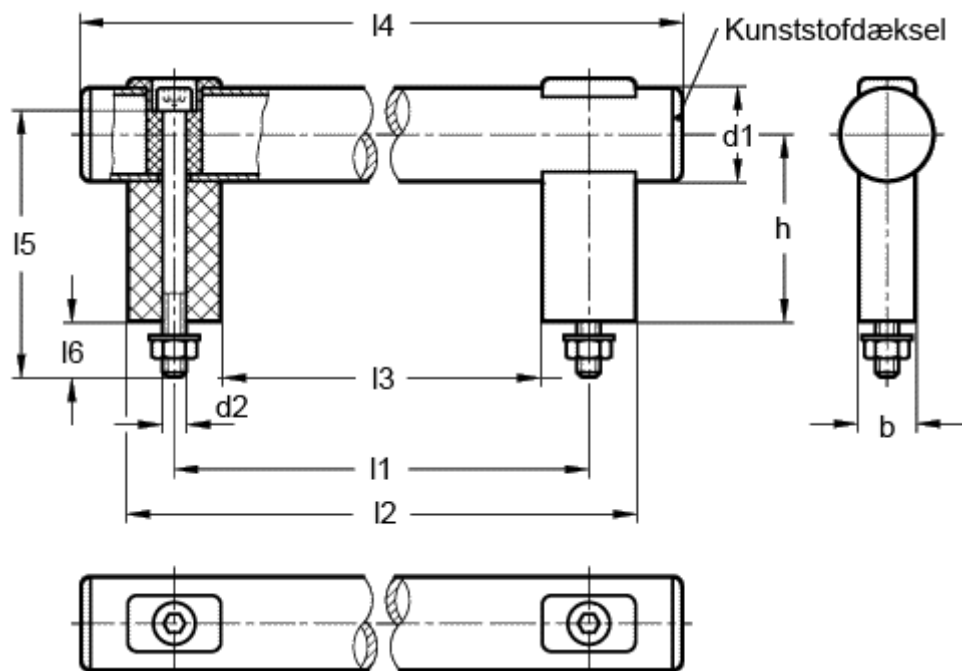

Article number: 20173600

Description: E+G Handle GN 666.1-30-M8-600-EL

## Measures

b = 18	l5 = 85
d1 = 30	l6 = 17
d2 = M8	
h = 60	
l1 = 600	
l2 = 630	
l3 = 570	
l4 = 665	